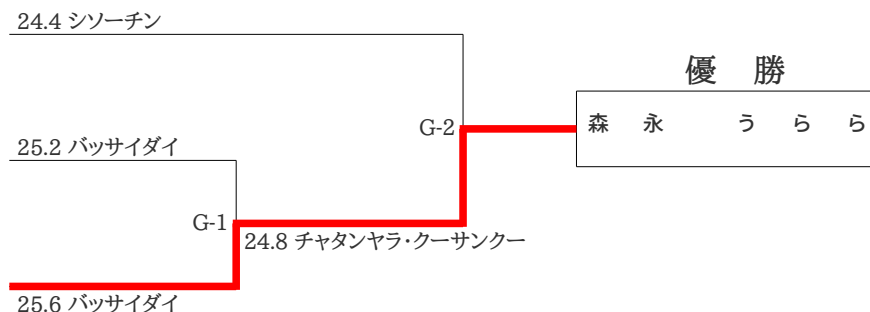

23.6 パッサイダイ

女子形競技5-B・C

ふじた なより
藤田 菜代利 (山口県) 1

24.4 シソーチン

やまぐち こはる
山口 心陽 (山梨県) 2

25.2 パッサイダイ

もりなが うらら
森永 うらら (東京都) 3

25.6 パッサイダイ