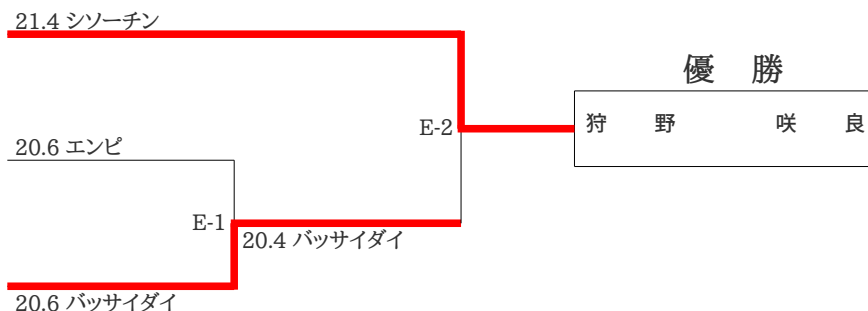

第19回全日本パラ空手道競技大会

【2023年8月5日(土) 東京武道館】

女子形競技1-F

よしだ しずこ
吉田 淑子 (兵庫県) 1

女子形競技2-B・C

かのう さくら
狩野 咲良 (群馬県) 1

にしむら いちか
西村 一花 (埼玉県) 2

こばやし なみ
小林 奈未 (東京都) 3