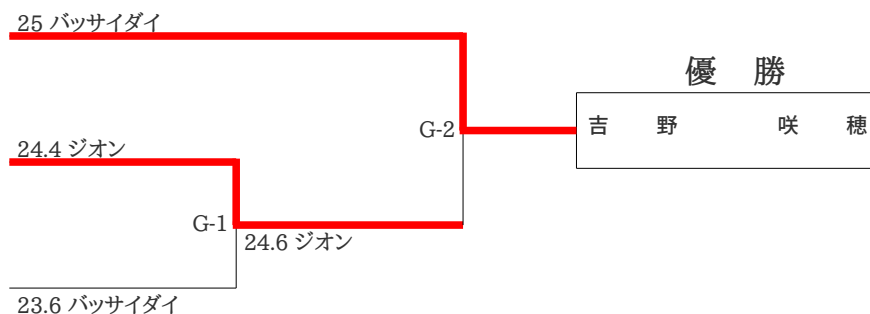

女子形競技5-A

よしの さほ
吉野 咲穂 (東京都) 1

25 パッサイダイ

いのうえ さくら
井上 さくら (京都府) 2

24.4 ジオン

てづか のあ
手塚 叶愛 (東京都) 3

23.6 パッサイダイ